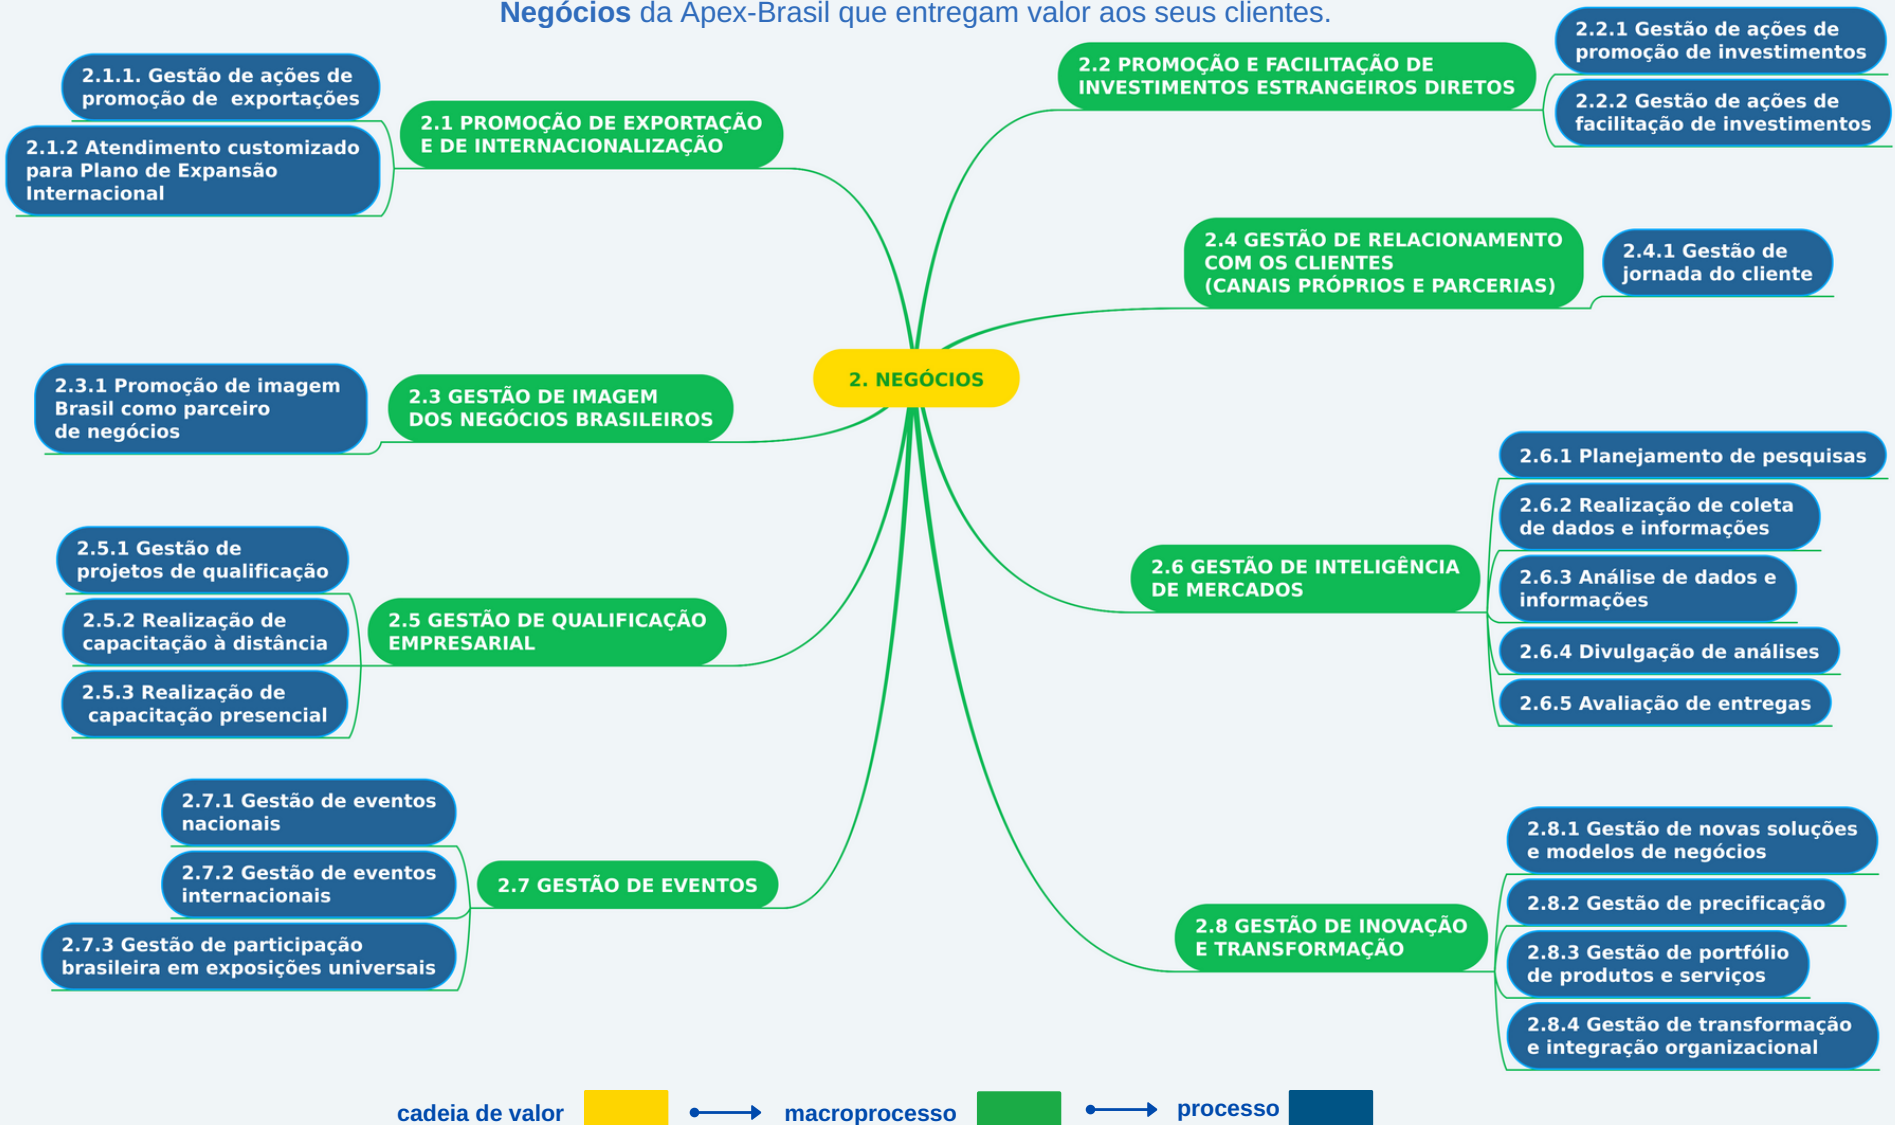

ARQUITETURA DE PROCESSOS

A Arquitetura de Processos (AP) demonstra os principais processos de **Gerenciamento** da Apex-Brasil que entregam valor aos seus clientes.

Fale com a Coordenação de Processos, Riscos e Normas:
processos.riscos.normas@apexbrasil.com.br

Gerência de
Gestão Estratégica

ARQUITETURA DE PROCESSOS

A Arquitetura de Processos (AP) demonstra os principais processos de **Negócios** da Apex-Brasil que entregam valor aos seus clientes.

Fale com a Coordenação de Processos, Riscos e Normas:
processos.riscos.normas@apexbrasil.com.br

Gerência de
Gestão Estratégica

ARQUITETURA DE PROCESSOS

A Arquitetura de Processos (AP) demonstra os principais processos de **Sustentação** da Apex-Brasil que entregam valor aos seus clientes.

cadeia de valor ■ → macroprocesso ■ → processo ■